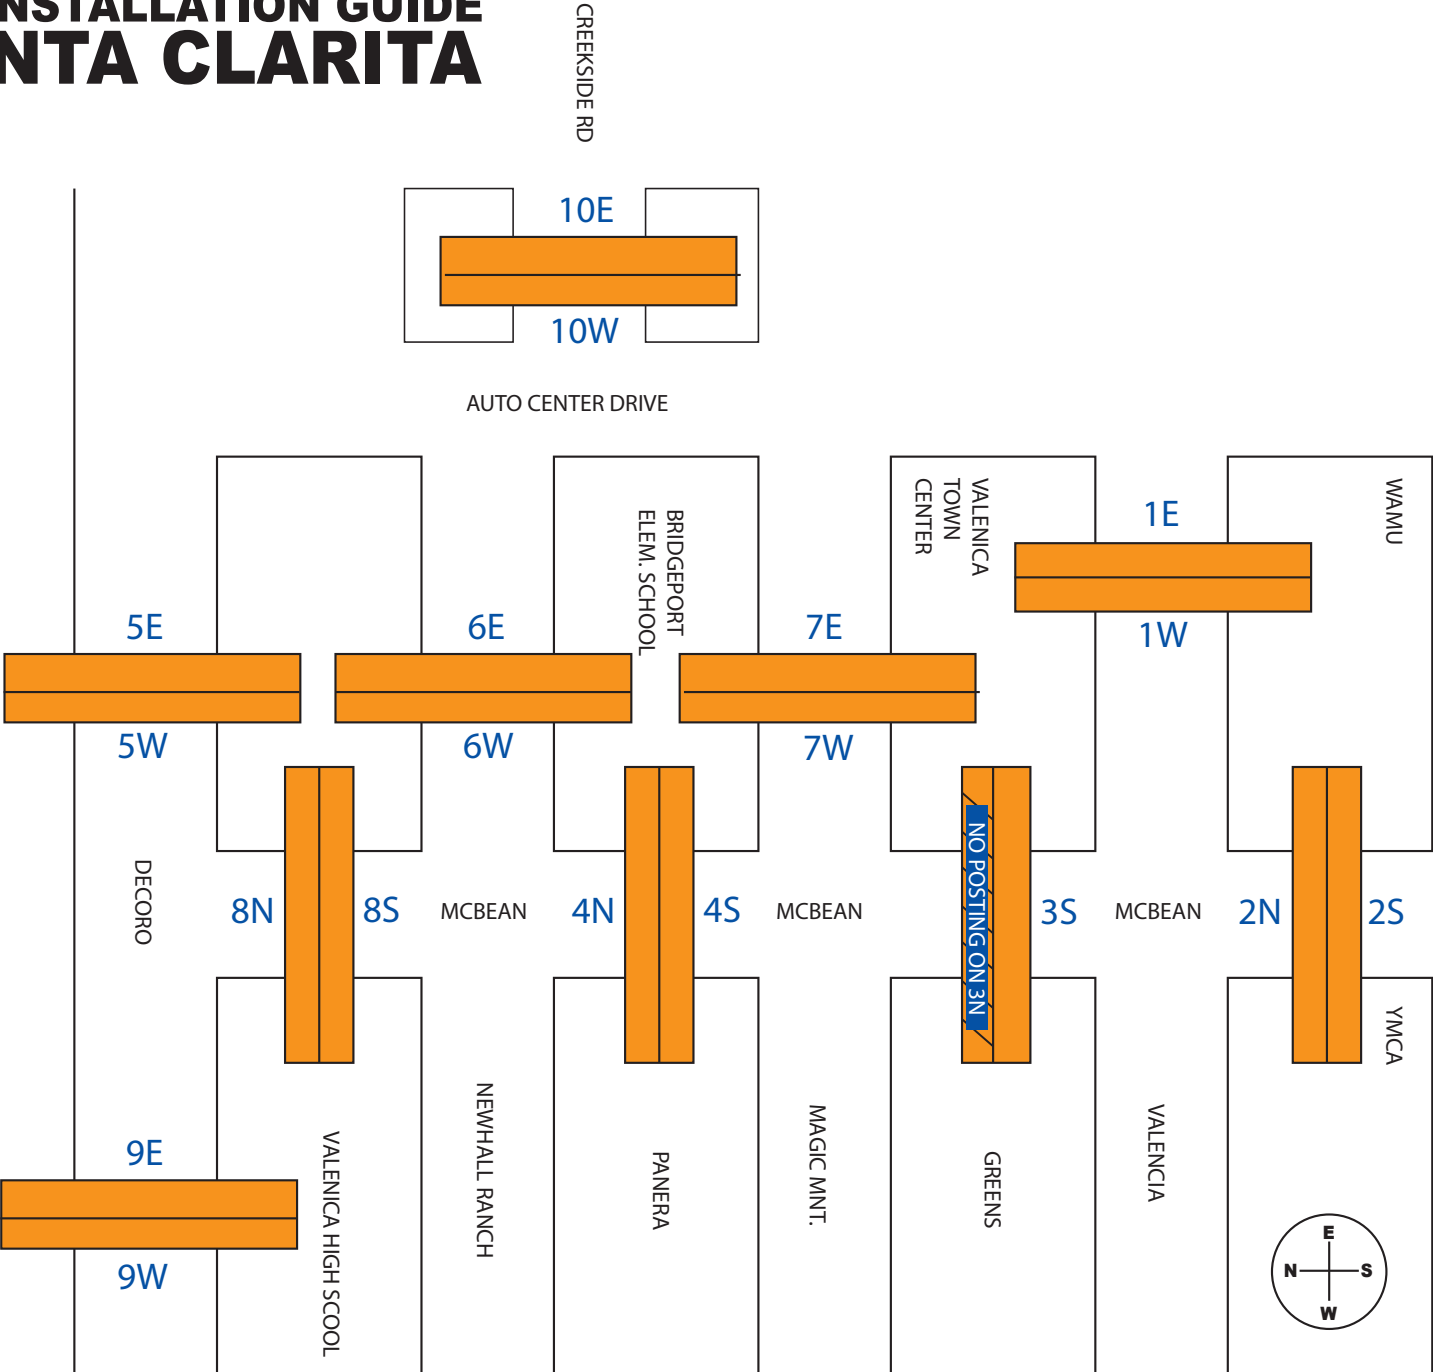

PASEO BANNER INSTALLATION GUIDE FOR CITY OF SANTA CLARITA

CREEKSIDe RD

10E

10W

AUTO CENTER DRIVE

5E

5W

DECORO

8N

8S

MCBEAN

VALENICA HIGH SCHOOL

9E

9W

NEWHALL RANCH

6E

6W

BRIDGEPORT
ELEM. SCHOOL

4N

4S

MCBEAN

PANERA

MAGIC MNT.

7E

7W

VALENICA
TOWN
CENTER

NO POSTING ON 3N

GREENS

VALENICA

1E

1W

WAMU